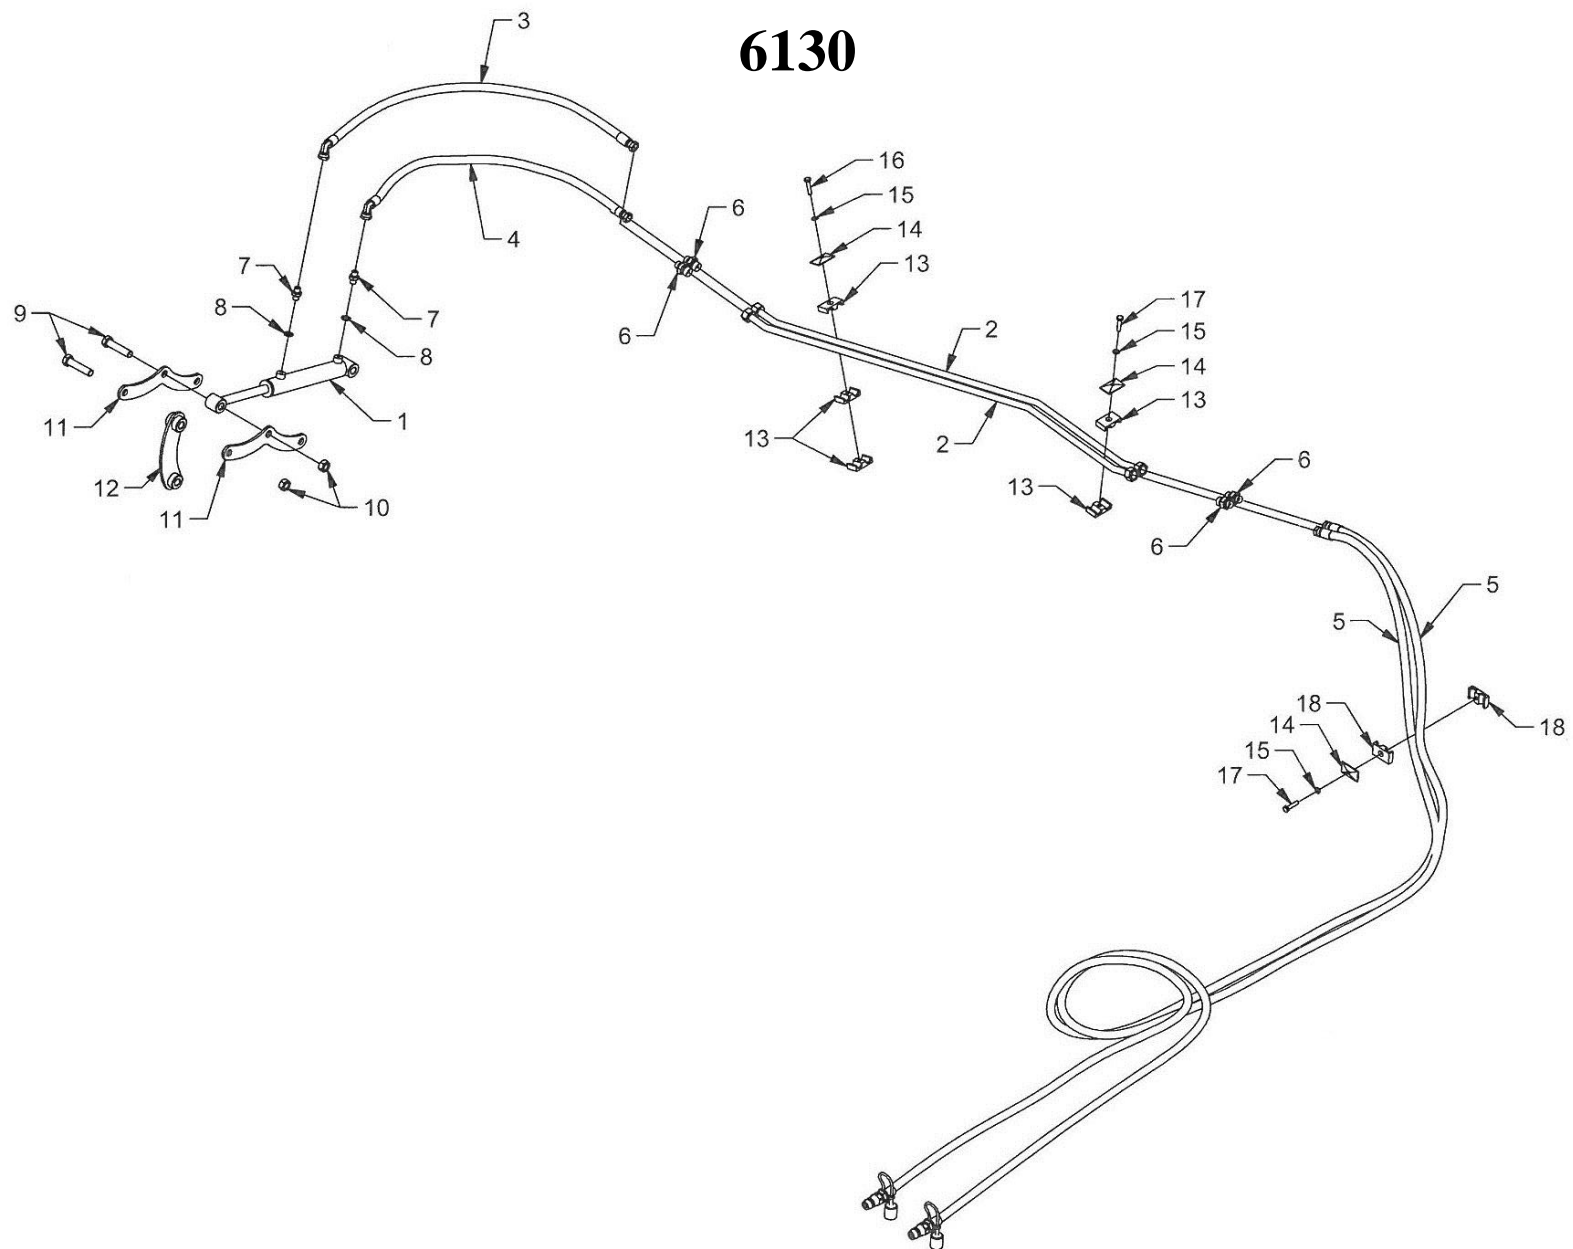

Ekstra tilbehøre

Optional accessories

Optionales Zubehör

Accessoires en option

6130

	Ekstra tilbehøre		Optional accessories		Optionales Zubehör		Accessoires en option	
No.	No.de pièce	Nombre	Beskrivelse	Description	Bezeichnung	Désignation	Remarques	
1	63506	1	Hydraulikcylinder	Hydraulic cylinder	Hydraulikzylinder	Cylindre de hydraulique		
2	63609	2	Hydraulik rør	Hydraulic pipes	Hydraulikleitungen	tuyaux hydrauliques		
3	63519	1	Hydraulikslange	Hydraulic hose	Hydraulikschlauch	Tuyau hydraulique	1000mm.	
4	63520	1	Hydraulikslange	Hydraulic hose	Hydraulikschlauch	Tuyau hydraulique	820mm.	
5	63518	1	Hydraulikslange	Hydraulic hose	Hydraulikschlauch	Tuyau hydraulique	4400mm.	
6	63608	4	Brystnippel	Hexagon nipple	Brustnippel	Mamelon	15L - 3/8"	
7	46724	2	Brystnippel	Hexagon nipple	Brustnippel	Mamelon	1/4" ø1mm.	
8	43121	2	Kobberskive	Copper washer	Kupferscheibe	Rondelles cuivre	1/4"	
9	7402115880	2	Bolt	Bolt	Bolzen	Boulon	M16x70 FZB	
10	740420016	2	Låsemøtrik	Lock nut	Gegenmutter	Ecrou de freinage	M16	
11	63593	2	Beslag	Fitting	Beschlag	Garniture		
12	63592	1	Beslag	Fitting	Beschlag	Garniture		
13	7139020515	5	Rørholder	Pipe Clamp	Rohrhalter	tuyauterie Clamp	15mm.	
14	7139092803	3	Dækplade	Clip Band	Spannband	Collier de serrage	ABA 44-56mm.	
15	740740105	3	Fjederskive	Spring washer	Federscheibe	Rondelle	8,2mm. FZB	
16	740210210	1	Sætskrue	Set Screw	Schraube	Vis	M8x45mm. FZB	
17	740210200	2	Sætskrue	Set Screw	Schraube	Vis	M8x35mm. FZB	
18	7139020718	2	Rørholder	Pipe Clamp	Rohrhalter	tuyauterie Clamp	18mm.