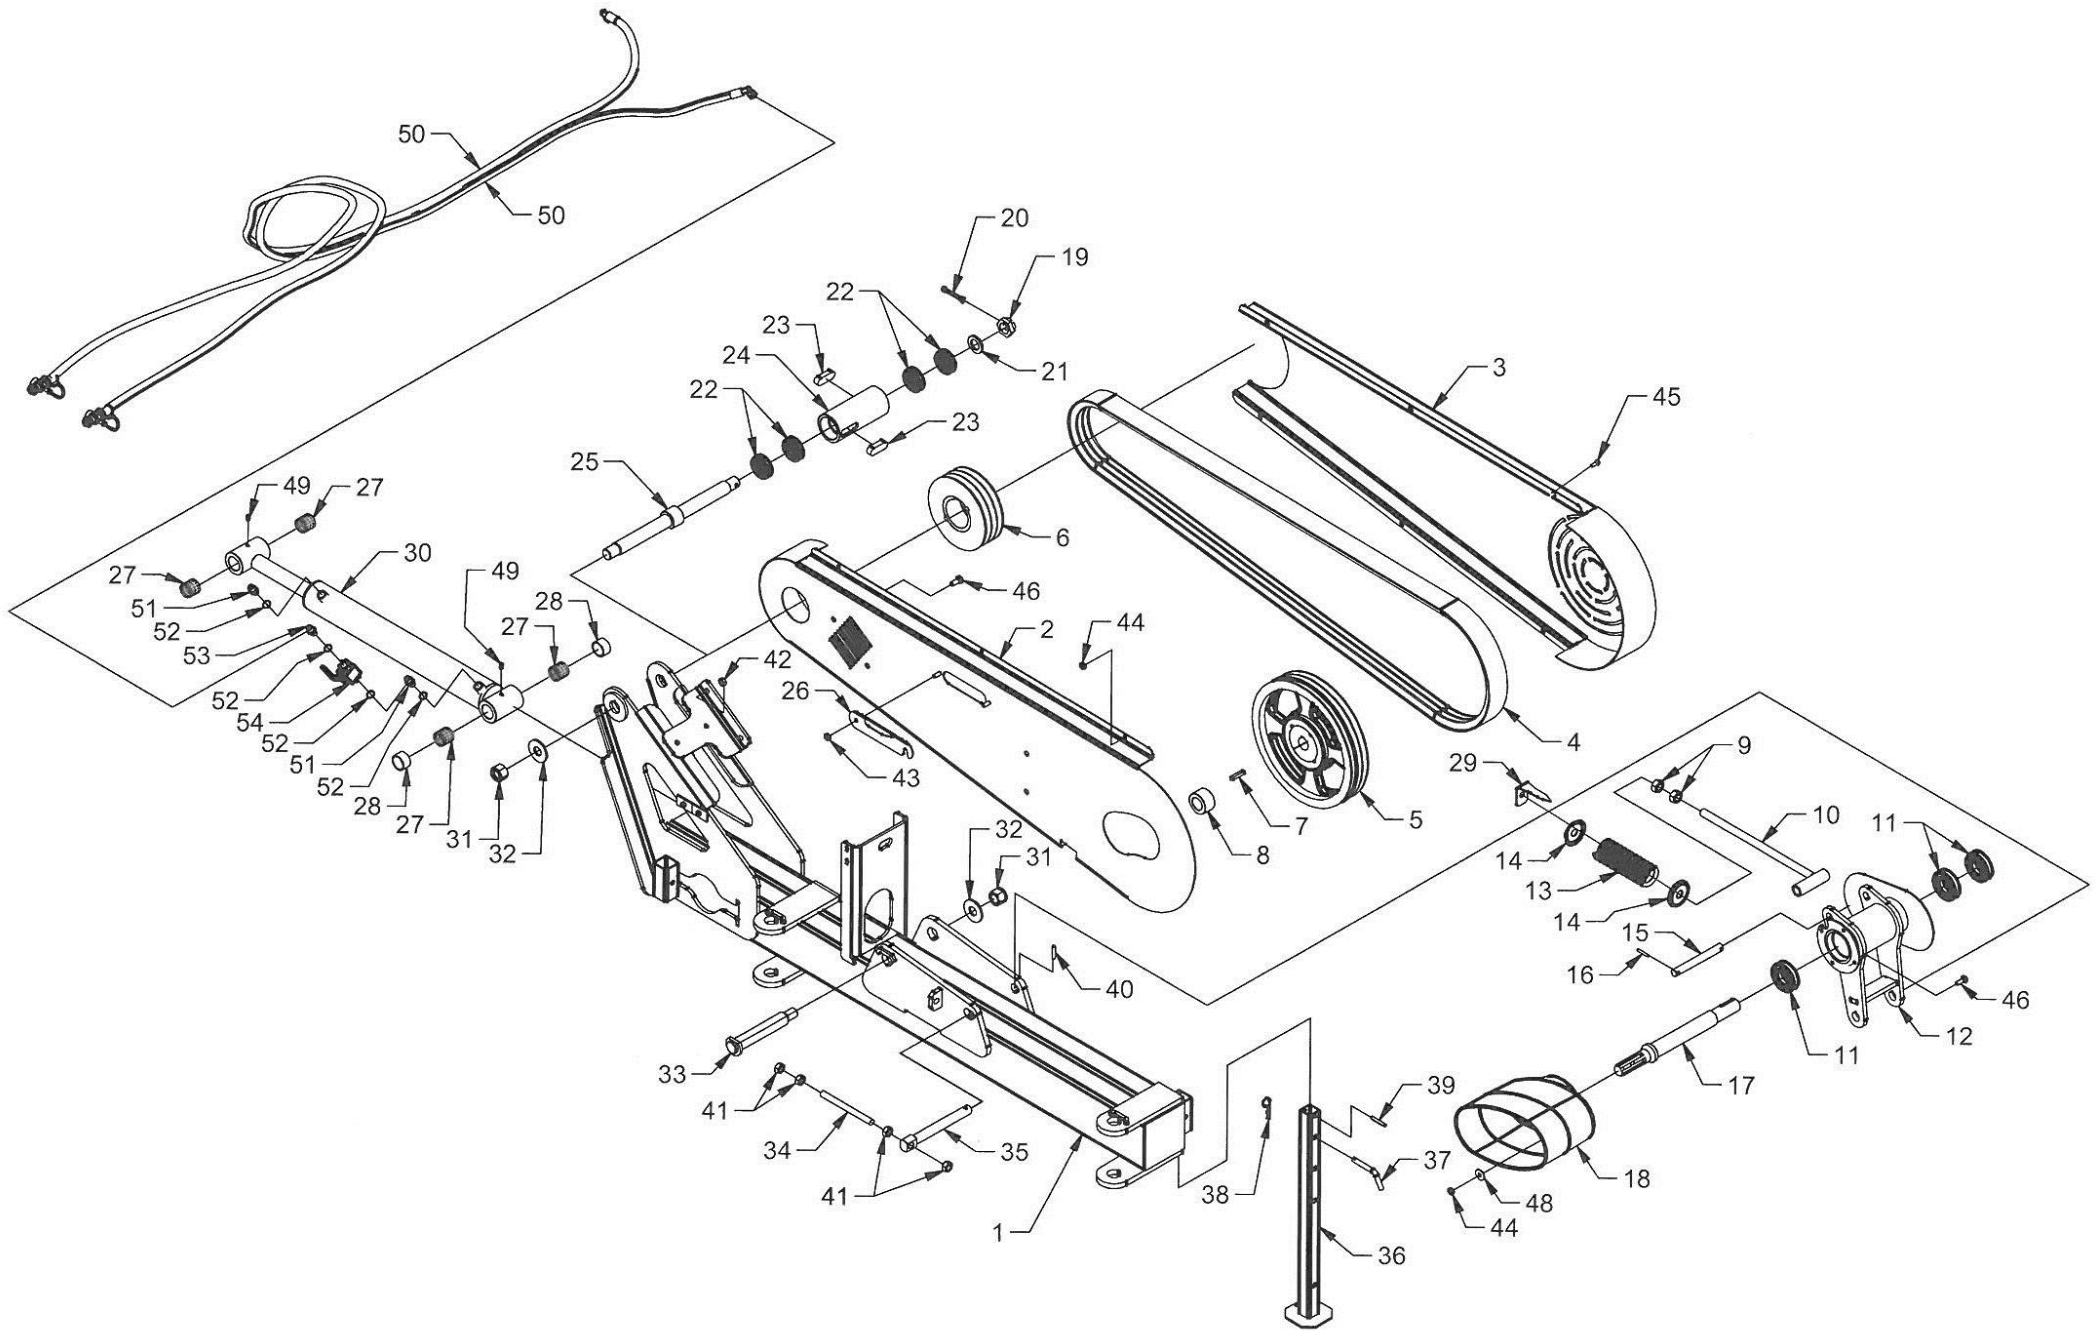

Nr. No. Nr. No.	Vare nr. Part No. Teil Nr. No.de pièce	Antal Quantity Anzahl Nombre	Beskrivelse	Description	Bezeichnung	Désignation	Bemærkninger Remarks Bemerkung Remarques
30	10513	1	Hydraulikcylinder	Hydraulic cylinder	Hydraulik Zylinder	Cylindre de hydraulique	
31	740400045	2	Låsemøtrik	Lock nut	Gegenmutter	Ecrou de freinage	1"UNC FZB
32	26426	5	Skive	Washer	Scheibe	Rondelle	26x63x5mm.FZB
33	63554	1	Bolt	Bolt	Bolzen	Boulon	
34	63546	1	Bolt	Bolt	Bolzen	Boulen	M16 180mm. FZB
35	63547	1	Bolt	Bolt	Bolzen	Boulon	
36	61134	2	Støtteben	Support	Stützbein	Stabilisateur	
37	15558	2	Bolt	Bolt	Bolzen	Boulon	
38	1220035	2	Hårnålesplit	Cotter	Splint	Goupille	3,5mm.
39	741190225	2	Spændstift	Special Pin	Spannstift	Goupille mechanindus	8x50mm.
40	741190213	1	Spændstift	Special Pin	Spannstift	Goupille mechanindus	8x40mm.
41	740320016	4	Møtrik	Nut	Mutter	Ecrou	M16 FZB
42	740420012	4	Låsemøtrik	Lock nut	Gegenmutter	Ecrou de freinage	M12
43	740420011	2	Låsemøtrik	Lock nut	Gegenmutter	Ecrou de freinage	M10
44	740420010	10	Låsemøtrik	Lock nut	Gegenmutter	Ecrou de freinage	M10
45	740210305	6	Sætskrue	Set Screw	Schraube	Vis	M10x20mm. FZB
46	740210400	4	Sætskrue	Set Screw	Schraube	Vis	M12x25mm. FZB
48	740600026	4	Skive	Disk	Scheibe	Bague	11x30x2,0mm. FZB
49	881500240	2	Smørenippel	Lubricator nipple	Schmiernippel	Graisneur	M8x1,25mm.
50	52322	2	Hydraulikslange	Hydraulic hose	Hydraulikschlauch	Tuyau hydraulique	4200mm.
51	57119	2	Brystnippel	Hexagon nipple	Brustnippel	Mamelon	3/8" Ø 1mm.
52	42418	4	Kobberskive	Copper washer	Kupferscheibe	Rondelles cuivre	3/8"
53	42419	1	Brystnippel	Hexagon nipple	Brustnippel	Mamelon	3/8"
54	61141	1	Låseventil	Lock valve	Verschluss Ventil	Vanne écluse