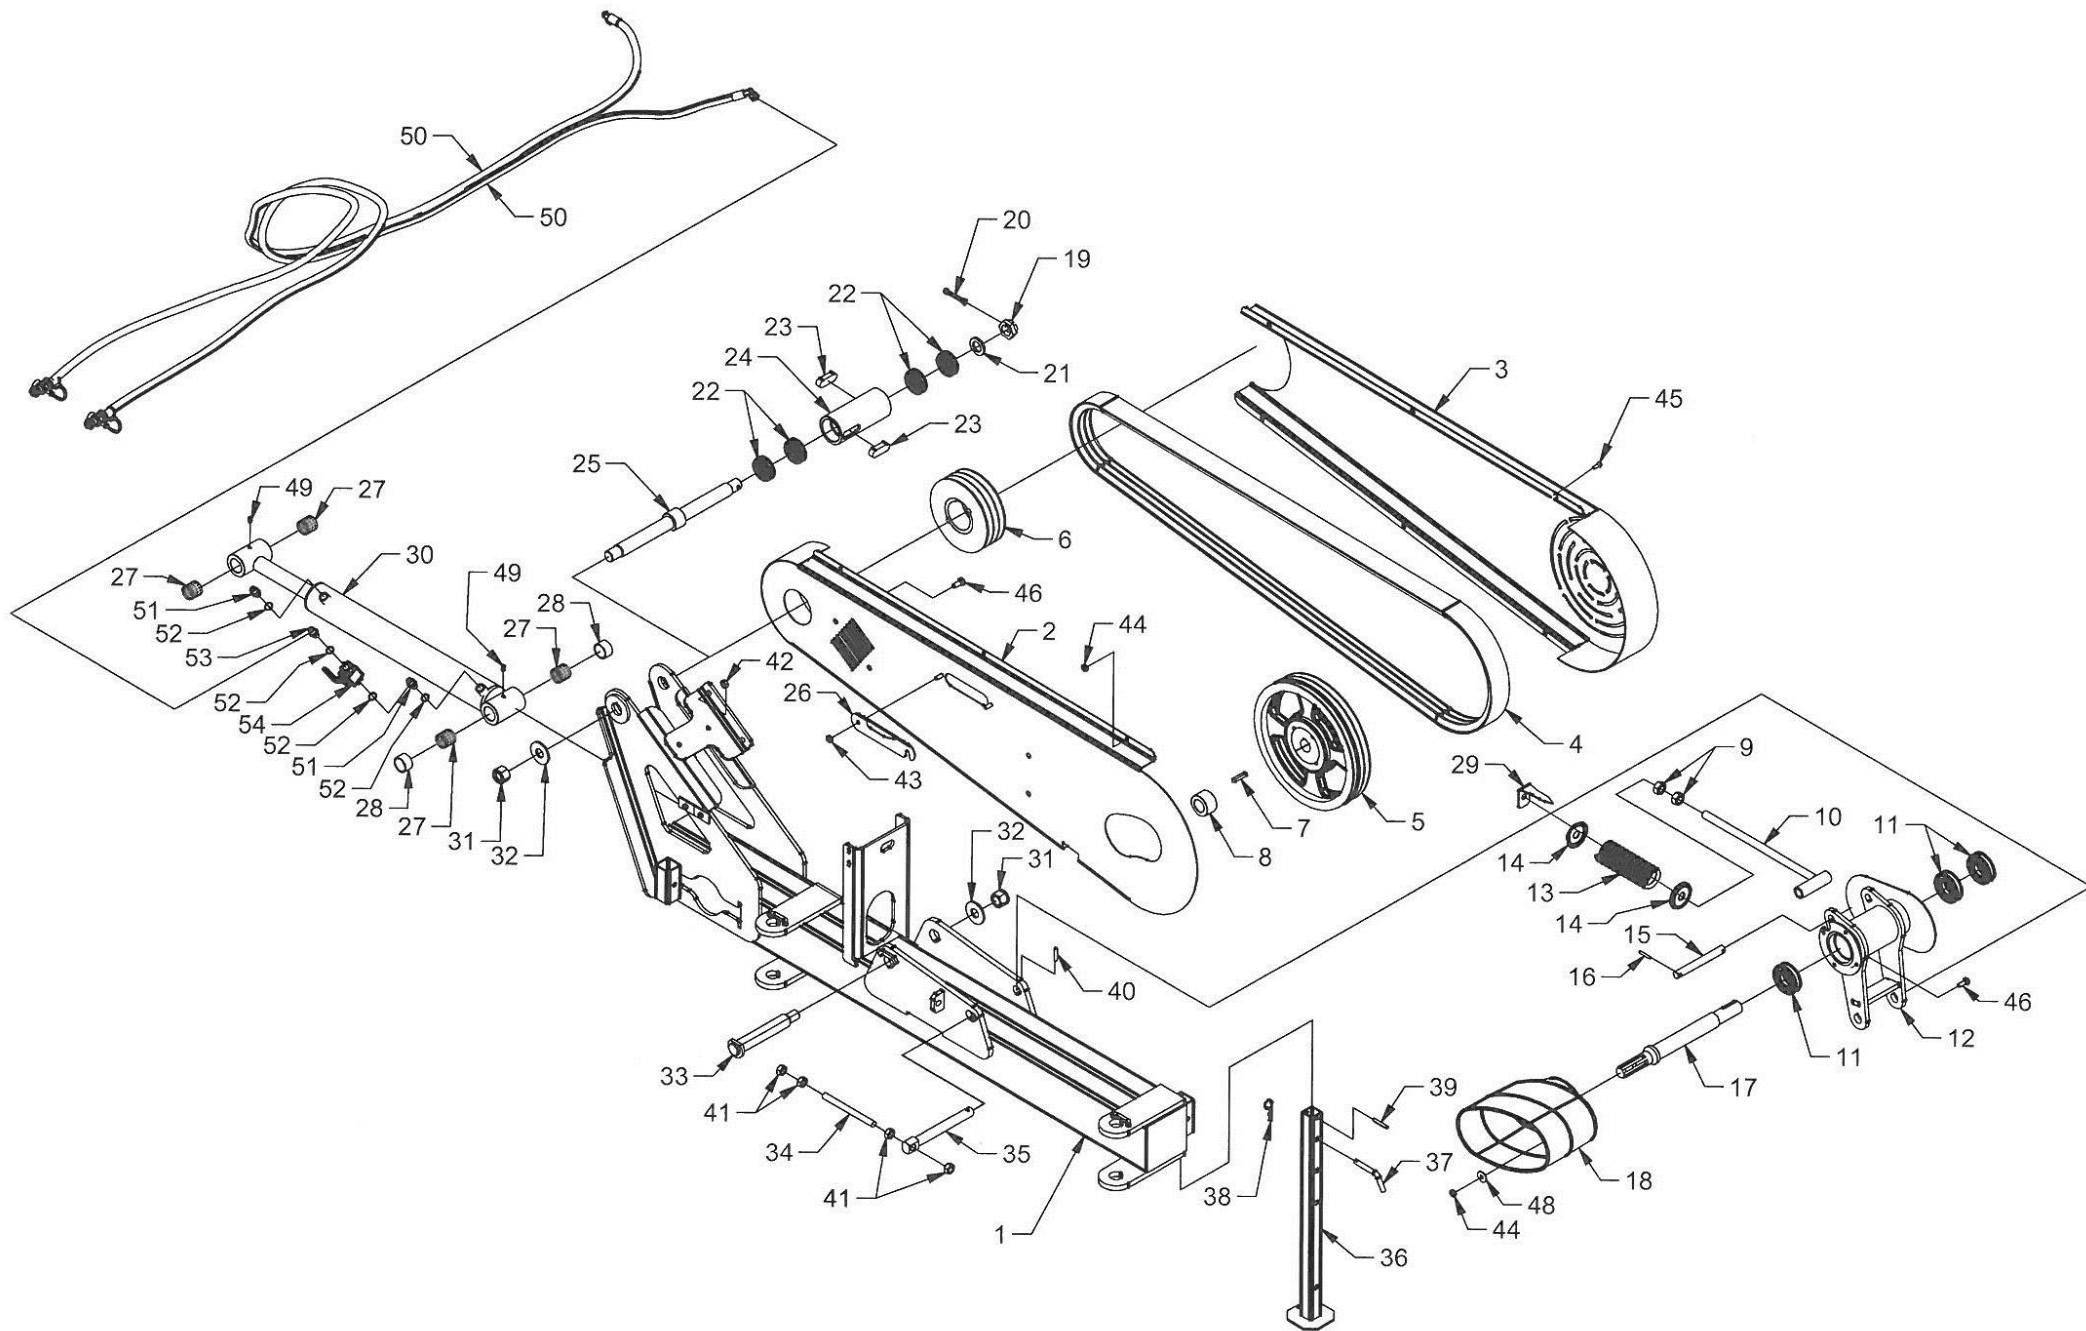

Nr. No. Nr. No.	Vare nr. Part No. Teil Nr. No.de pièce	Antal Quantity Anzahl Nombre	Beskrivelse	Description	Bezeichnung	Désignation	Bemærkninger Remarks Bemerkung Remarques
1	63548	1	Hovedramme	Main frame	Hauptrahme	Châssis principal	
2	63566	1	Skærm	Guard	Schutz	Protection	
3	63567	1	Skærm	Guard	Schutz	Protection	
4	63508	1	Kilerem	V-belt	Keilriemen	Courroie	XPB 3350
5	61122	1	Kilremskive	Pulley	Keilriemenscheibe	Poulie	SPB 355x3 (3020 Ø35)
6	63555	1	Kilremskive	Pulley	Keilriemenscheibe	Poulie	SPB 200x3 (3020 Ø80)
7	61106	1	Pasfeder	Flat key	Federkeil	Clavette	A8x10x50mm.
8	61114	1	Afstandsøsning	Distancebush	Abstand Buchse	Douille entretoise	
9	740320020	2	Møtrik	Nut	Mutter	Ecrou	M20 FZB
10	63528	1	Strammebolt	Tightening bolt	Spannbolzen	Boulon de tendeur	
11	1162080	3	Kugleleje	Ball bearing	Kugellager	Roulement à billes	6208 2RS
12	63513	1	PTO beslag	PTO Bracket	PTO Beschlag	PTO Garniture	
13	63523	1	Fjeder	Spring	Feder	Pression	
14	63517	2	Skive	Disk	Scheibe	Bague	
15	63515	1	Aksel	Shaft	Welle	Arbre	170mm.
16	741190143	2	Spændstift	Special Pin	Spannstift	Goupille mechanindus	6x40mm.
17	57156	1	Aksel	Shaft	Welle	Arbre	
18	1418510	1	PTO skærm	PTO cover	PTO Deckel	PTO couverture	
19	61154	1	Møtrik	Nut	Mutter	Ecrou	M 30x2,0
20	741180270	1	Split	Pin	Splint	Goupille	6x60mm.FZB
21	63544	1	Skive	Washer	Scheibe	Rondelle	ø30x49x6mm
22	1160072	4	Kugleleje	Ball bearing	Kugellager	Roulement à billes	6007 2RS
23	63551	2	Pasfeder	Flat key	Federkeil	Clavette	A12x22x63mm.
24	63569	1	Stålbøsning	Bushing	Buchse	Douilles	
25	63552	1	Aksel	Shaft	Welle	Arbre	
26	61148	1	Skærm	Guard	Schutz	Protection	
27	10535	4	Broncebøsning	Bush	Buchse	Douille	ø35xø39x35mm.
28	63545	2	Afstandsøsning	Distancebush	Abstand Buchse	Douille entretoise	24mm.
29	63599	1	Beslag	Fitting	Beschlag	Garniture