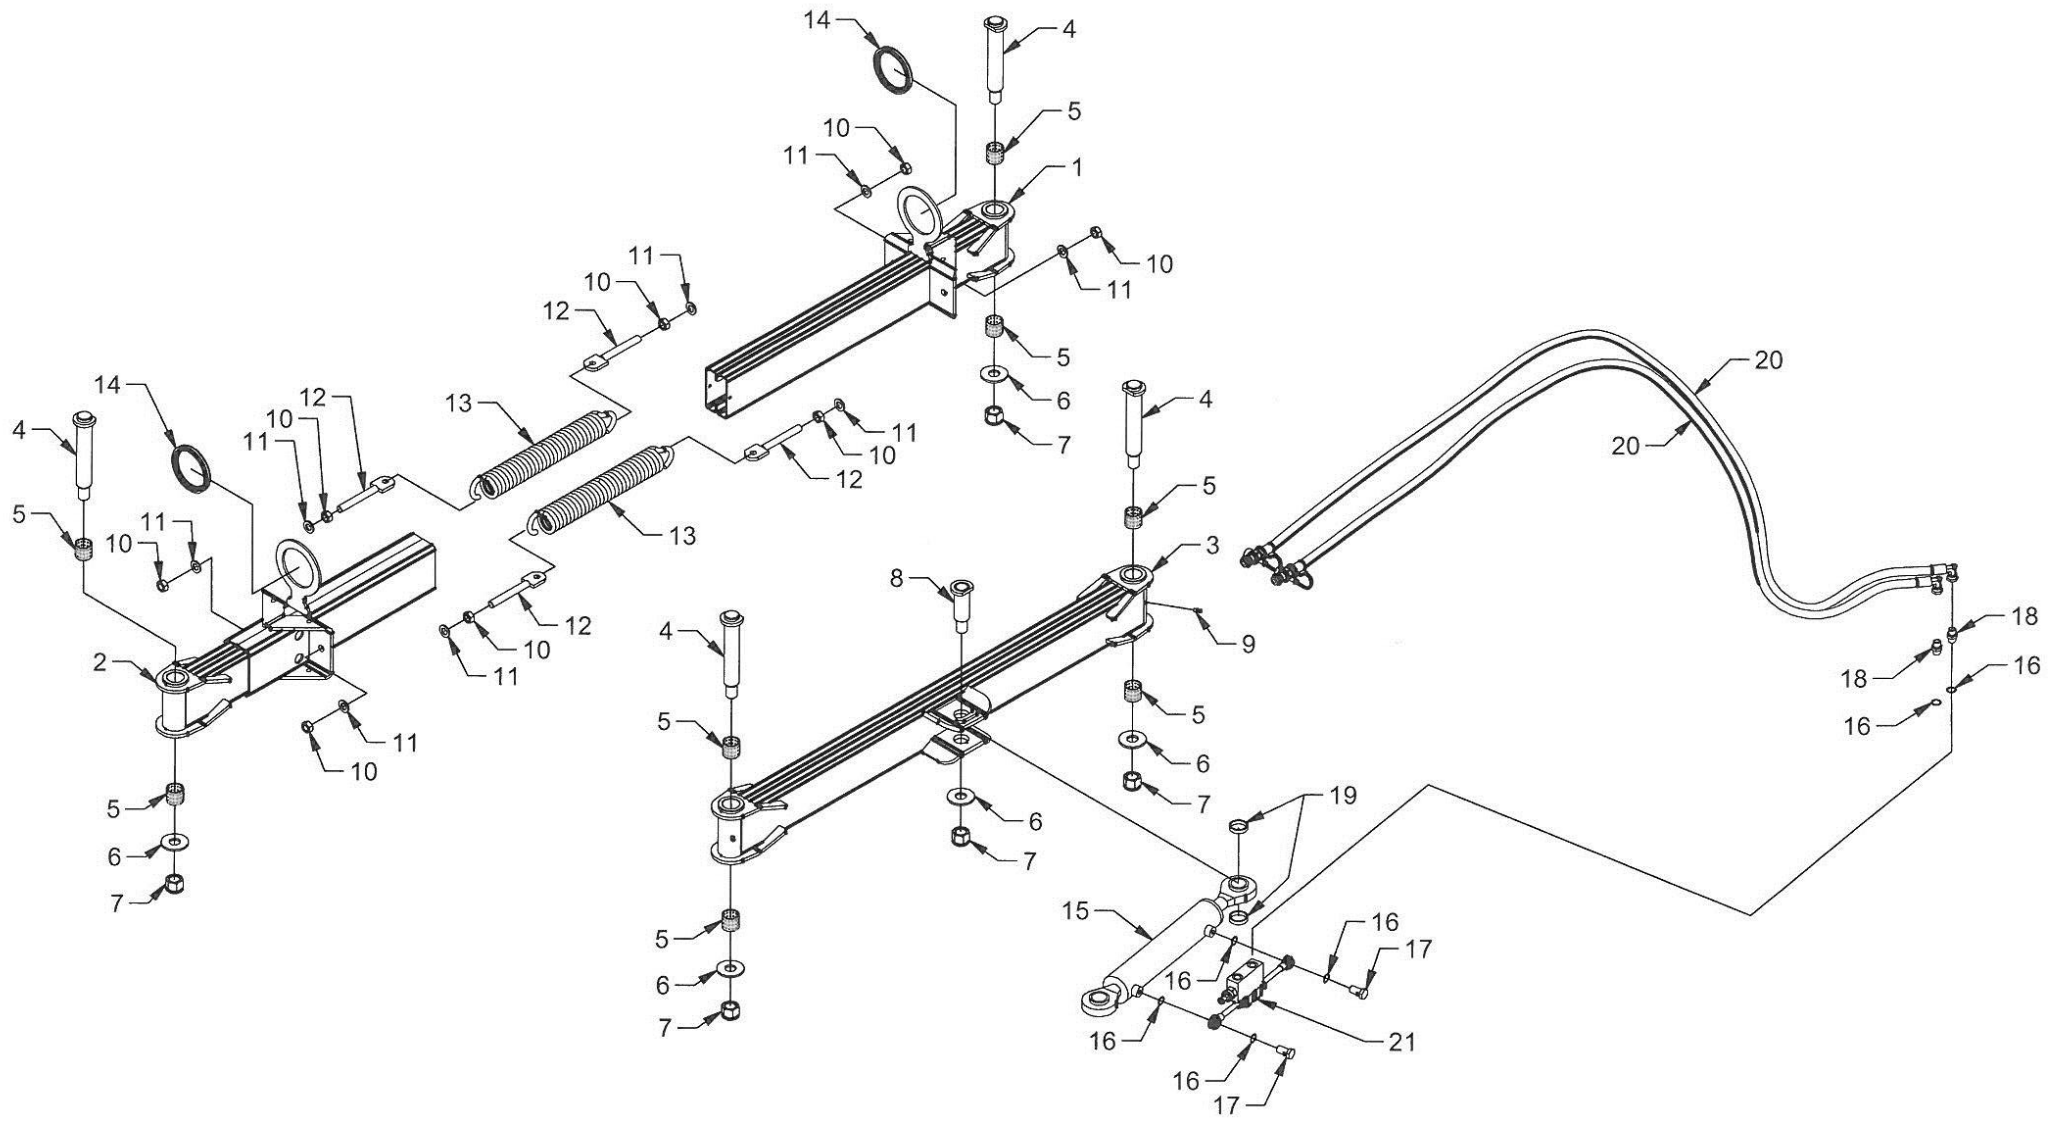

Fransgård

Reservedele
Reservdelar
Spare parts
Ersatzteile
Pièces detaches
Varaosaluettelo

Kæderydder
Krattnuser
Kedjeröjare
Chain mulcher
Kettenmulcher
Efface de la chaîne
Vesakkomurskain

FKR-1501

Serie nr. 63500021→

Nr. No. Nr. No.	Vare nr. Part No. Teile Nr. No.de pièce	Antal Quantity Anzahl Nombre	Beskrivelse	Description	Bezeichnung	Désignation	Bemærkninger Remarks Bemerkung Remarques
1	63510	1	Trepunktsophæng	Three-point lift	Dreipunkt-Anbau	Attelage trois points	
2	61134	2	Støtteben	Support	Stützbein	Stabilisateur	
3	15558	2	Bolt	Bolt	Bolzen	Boulon	
4	1220035	2	Hårnålesplit	Cotter	Splint	Goupille	3,5mm.
5	63554	1	Bolt	Bolt	Bolzen	Boulon	
6	26426	1	Skive	Washer	Scheibe	Rondelle	26x63x5mm.FZB
7	740400045	1	Låsemøtrik	Lock nut	Gegenmutter	Ecrou de freinage	1"UNC FZB
8	741190225	2	Spændstift	Special Pin	Spannstift	Goupille mechanindus	8x50mm.
9	43075	2	Træktap	Towning pin	Zugzapfen	Broche de traction	
10	1210100	2	Sikringsssplit	Safety pin	Sicherungssplint	Goupille de surete	10,0mm.
11	740750030	1	Fjederskive	Spring washer	Federscheibe	Rondelle	10,2mm. FZB
12	740400010	1	Låsemøtrik	Lock nut	Gegenmutter	Ecrou de freinage	M10 FZB
13	55001	1	PTO Beslag	PTO Fitting	PTO Beschlag	PTO Garniture	
14	25413	1	Bolt	Bolt	Bolzen	Boulon	
15	522580	1	Skive	Washer	Scheibe	Rondelle	52x25x8 FZB
16	1210080	1	Sikringsssplit	Safety pin	Sicherungssplint	Goupille de surete	8,0mm.
17	63511	1	Skærm	Guard	Schutz	Protection	
18	740730005	6	Skive	Disk	Scheibe	Bague	6,5x22x2,0mm. FZB
19	740990165	6	Unbrakobolt	Allen bolt	Inbussschraube	Boulon a six pans creux	6x5mm FZB
20	63537	2	Afstandsbojsning	Bushing	Buchse	Bague	56mm.