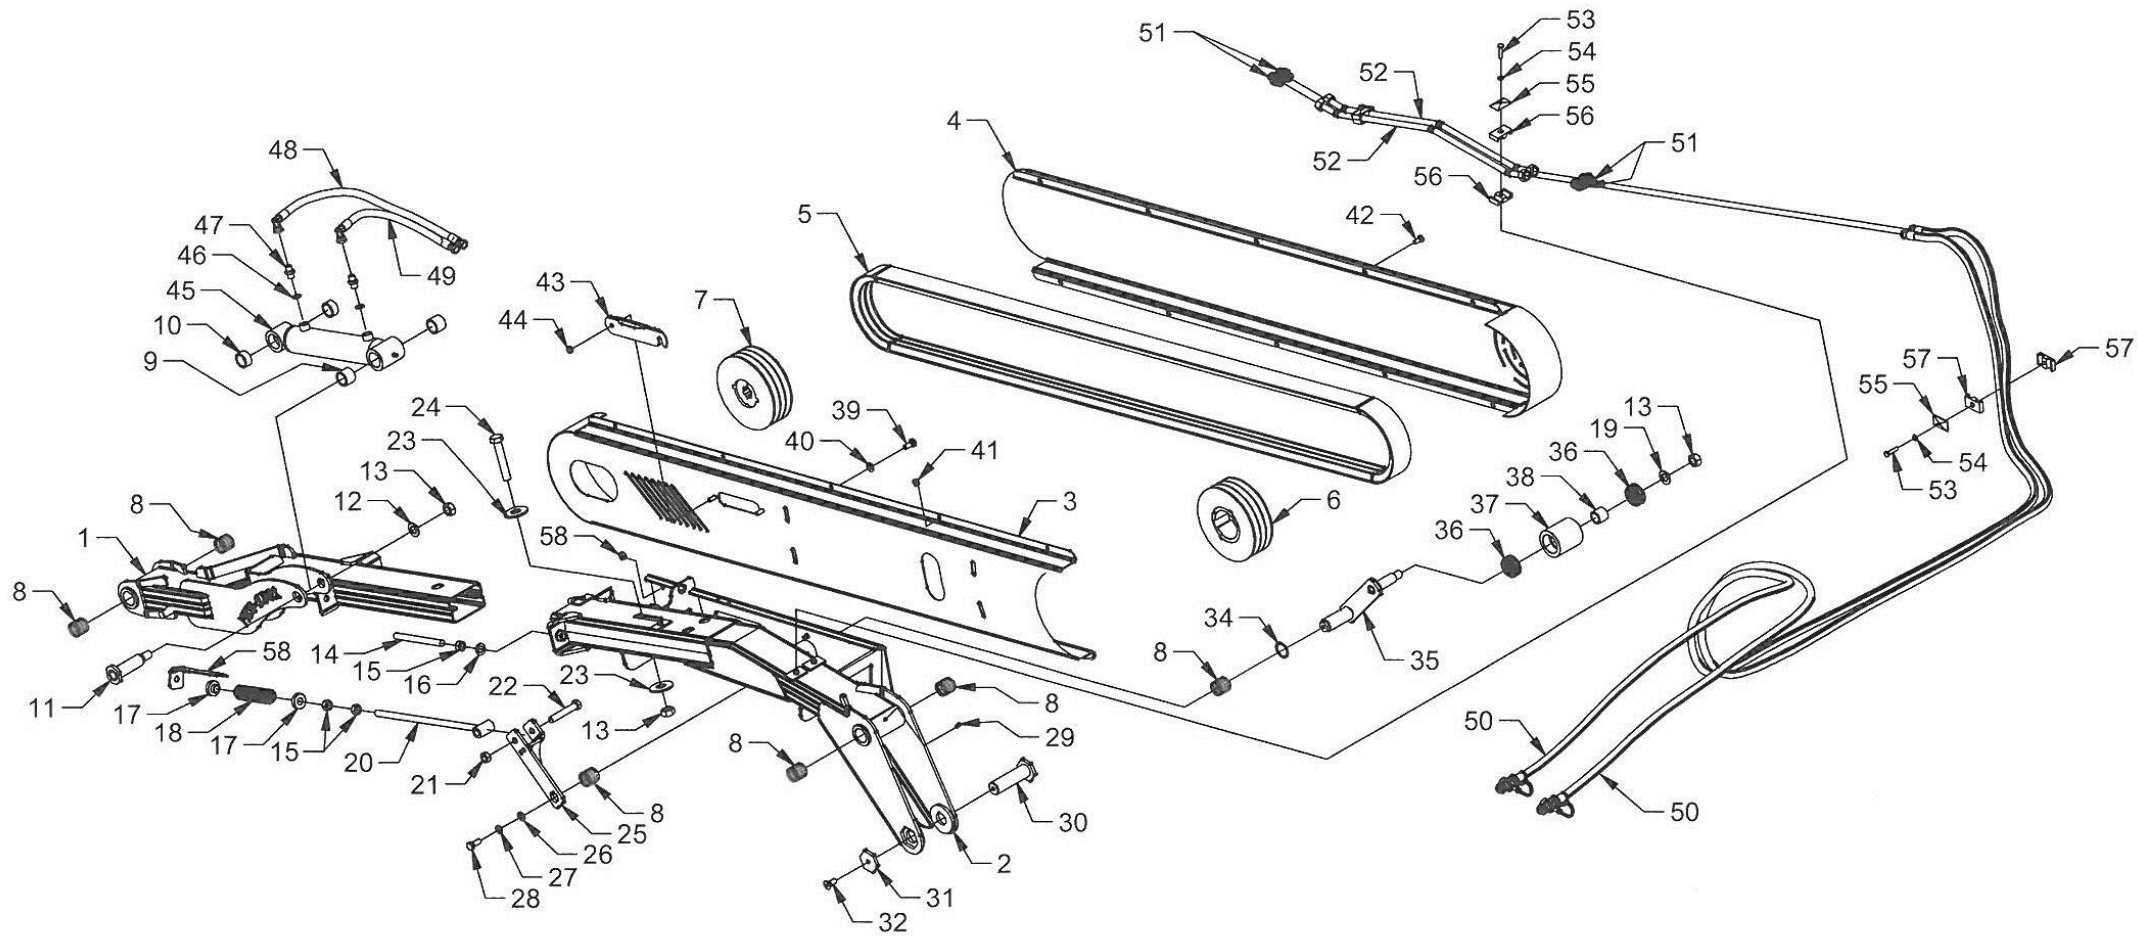

Nr. No. Nr. No.	Vare nr. Part No. Teil Nr. No.de pièce	Antal Quantity Anzahl Nombre	Beskrivelse	Description	Bezeichnung	Désignation	Bemærkninger Remarks Bemerkung Remarques
1	63576	1	Beslag	Fitting	Beschlag	Garniture	
2	63574	1	Beslag	Fitting	Beschlag	Garniture	
3	63562	1	Skærm	Guard	Schutz	Protection	
4	63564	1	Skærm	Guard	Schutz	Protection	
5	63509	1	Kilerem	V-belt	Keilriemen	Courroie	XPB 4250
6	63555	1	Kilremskive	Pulley	Keilriemenscheibe	Poulie	SPB 200x3 (3020 Ø80)
7	63550	1	Kilremskive	Pulley	Keilriemenscheibe	Poulie	SPB 200x3 (2517 1.3/8"-6)
8	10535	6	Broncebøsning	Bush	Buchse	Douille	Ø35xØ39x35mm
9	63556	2	Bøsning	Sleeve	Buchse	Douilles	Ø40x30x30mm.
10	63557	2	Bøsning	Sleeve	Buchse	Douilles	Ø40x30x18,5mm.
11	63579	1	Bolt	Bolt	Bolzen	Boulon	
12	740600047	1	Skive	Washer	Scheibe	Rondelle	21x42x3mm. FZB
13	740420020	3	Låsemøtrik	Lock nut	Gegenmutter	Ecrou de freinage	M20
14	63546	2	Bolt	Bolt	Bolzen	Boulon	M16 180mm. FZB
15	740320016	10	Møtrik	Nut	Mutter	Ecrou	M16 FZB
16	740600039	1	Skive	Washer	Scheibe	Rondelle	17x35x2mm. FZB
17	63558	2	Bøsning	Sleeve	Buchse	Douilles	
18	63527	1	Fjeder	Spring	Feder	Pression	
19	740600046	1	Skive	Washer	Scheibe	Rondelle	20,5x35x3mm. FZB
20	63563	1	Strammebolt	Tightening bolt	Spannbolzen	Boulon de tendeur	
21	740420016	1	Låsemøtrik	Lock nut	Gegenmutter	Ecrou de freinage	M16
22	740211595	1	Bolt	Bolt	Bolzen	Boulon	M16x90 FZB
23	26426	2	Skive	Washer	Scheibe	Rondelle	26x63x5mm.FZB
24	740211721	1	Bolt	Bolt	Bolzen	Boulon	M20x110 FZB
25	63559	1	Beslag	Fitting	Beschlag	Garniture	
26	740600028	1	Skive	Washer	Scheibe	Rondelle	13x42x3mm.FZB
27	740770030	1	Tandskive	Washer	Scheibe	Rondelle	12mm. FZB
28	740210405	1	Bolt	Bolt	Bolzen	Boulon	M12x30 FZB
29	881500240	1	Smørenippel	Lubricator nipple	Schmiernippel	Graisser	M8x1,25mm.
30	63575	1	Bolt	Bolt	Bolzen	Boulon	
31	63577	1	Skive	Washer	Scheibe	Rondelle