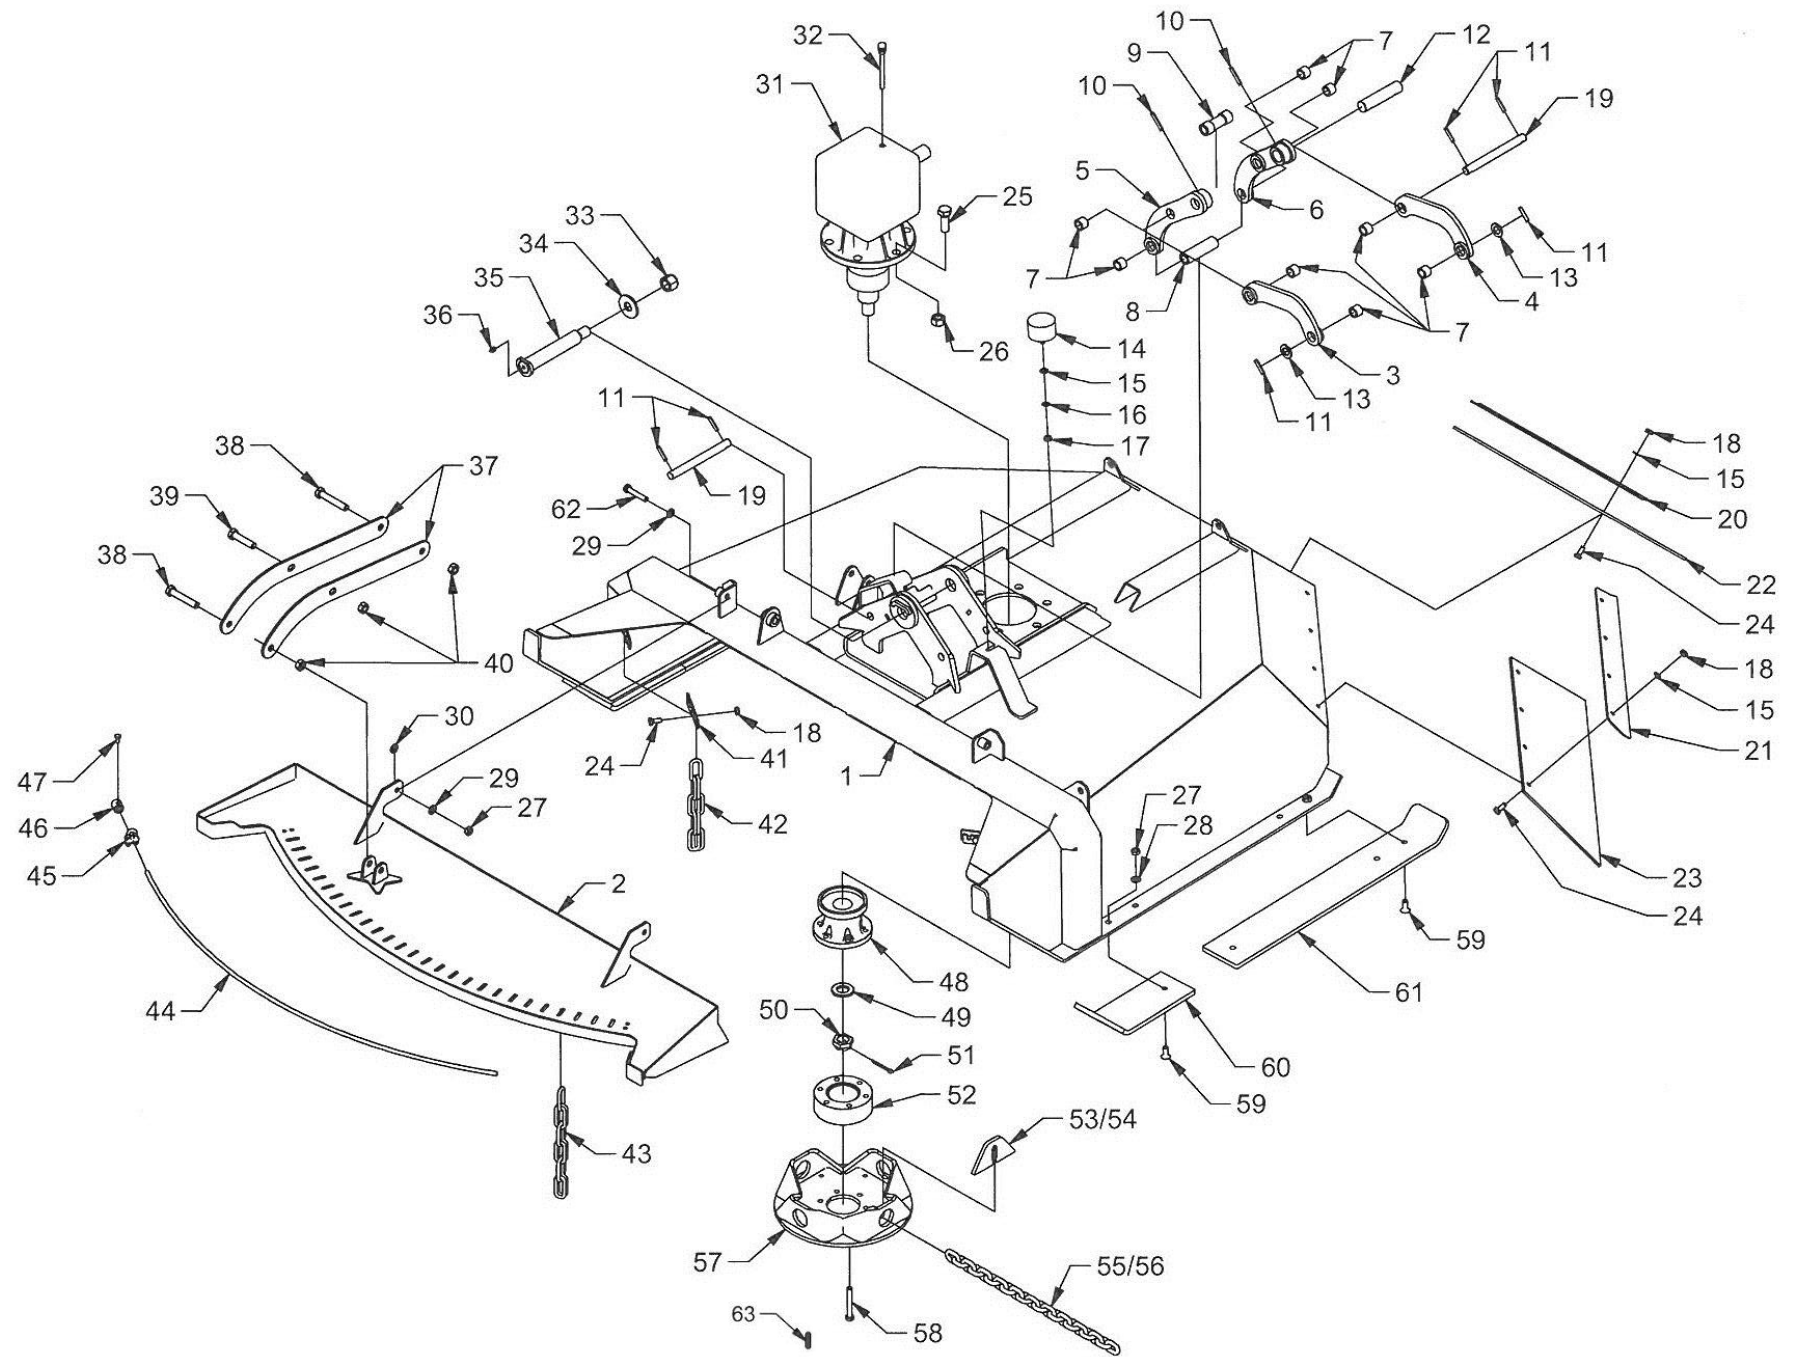

Nr. No. Nr. No.	Vare nr. Part No. Teil Nr. No.de pièce	Antal Quantity Anzahl Nombre	Beskrivelse	Description	Bezeichnung	Désignation	Bemærkninger Remarks Bemerkung Remarques
1	63590	1	Klippehoved	Cutter head	Schneide Kopf	Tête de coupe	
2	63591	1	Beslag	Fitting	Beschlag	Garniture	
3	63581	1	Beslag	Fitting	Beschlag	Garniture	
4	63580	1	Beslag	Fitting	Beschlag	Garniture	
5	63582	1	Beslag	Fitting	Beschlag	Garniture	
6	63583	1	Beslag	Fitting	Beschlag	Garniture	
7	15526	8	Broncebøsning	Bush	Buchse	Douille	28x20x20mm
8	63586	1	Bøsning	Sleeve	Buchse	Douilles	
9	63585	1	Bøsning	Sleeve	Buchse	Douilles	
10	741190225	2	Spændstift	Special Pin	Spannstift	Goupille mechanindus	8x50mm.
11	741190213	6	Spændstift	Special Pin	Spannstift	Goupille mechanindus	8x40mm.
12	63573	1	Bolt	Bolt	Bolzen	Boulon	
13	63542	2	Skive	Washer	Scheibe	Rondelle	21x35x4mm.FZB
14	46048	2	Støddæmper	Shock absorber	Stoßdämpfer	Amortisseur	
15	740600030	14	Skive	Disk	Scheibe	Bague	11x22x2,0mm. FZB
16	740770025	2	Tandskive	Washer	Scheibe	Rondelle	10mm. FZB
17	740320010	0	Møtrik	Nut	Mutter	Ecrou	M10 FZB
18	740420010	16	Låsemøtrik	Lock nut	Gegenmutter	Ecrou de freinage	M10
19	63587	2	Aksel	Shaft	Welle	Arbre	210mm.
20	63602	1	Beslag	Fitting	Beschlag	Garniture	
21	63601	2	Beslag	Fitting	Beschlag	Garniture	
22	63596	1	Gummiskærm	Rubber guard	Gummi Schutz	Caoutchouc	
23	63595	2	Gummiskærm	Rubber guard	Gummi Schutz	Caoutchouc	
24	740210310	16	Sætskrue	Set Screw	Schraube	Vis	M10x25mm. FZB
25	740210650	6	Bolt	Bolt	Bolzen	Boulon	M20x55 FZB
26	740420020	6	Låsemøtrik	Lock nut	Gegenmutter	Ecrou de freinage	M20
27	740420012	12	Låsemøtrik	Lock nut	Gegenmutter	Ecrou de freinage	M12
28	740600031	10	Skive	Disk	Scheibe	Bague	13x30x2,0mm. FZB
29	740600023	4	Skive	Disk	Scheibe	Bague	13x26x2,0mm. FZB
30	740600076	2	Skive	Disk	Scheibe	Bague	13x26x6,0mm. FZB
31	61150	1	Vinkelgear	Angular gear	Winkelgetriebe	Vitesse angulaire	
32	61145	1	Prop	Plug	Stopsel	Bouchon