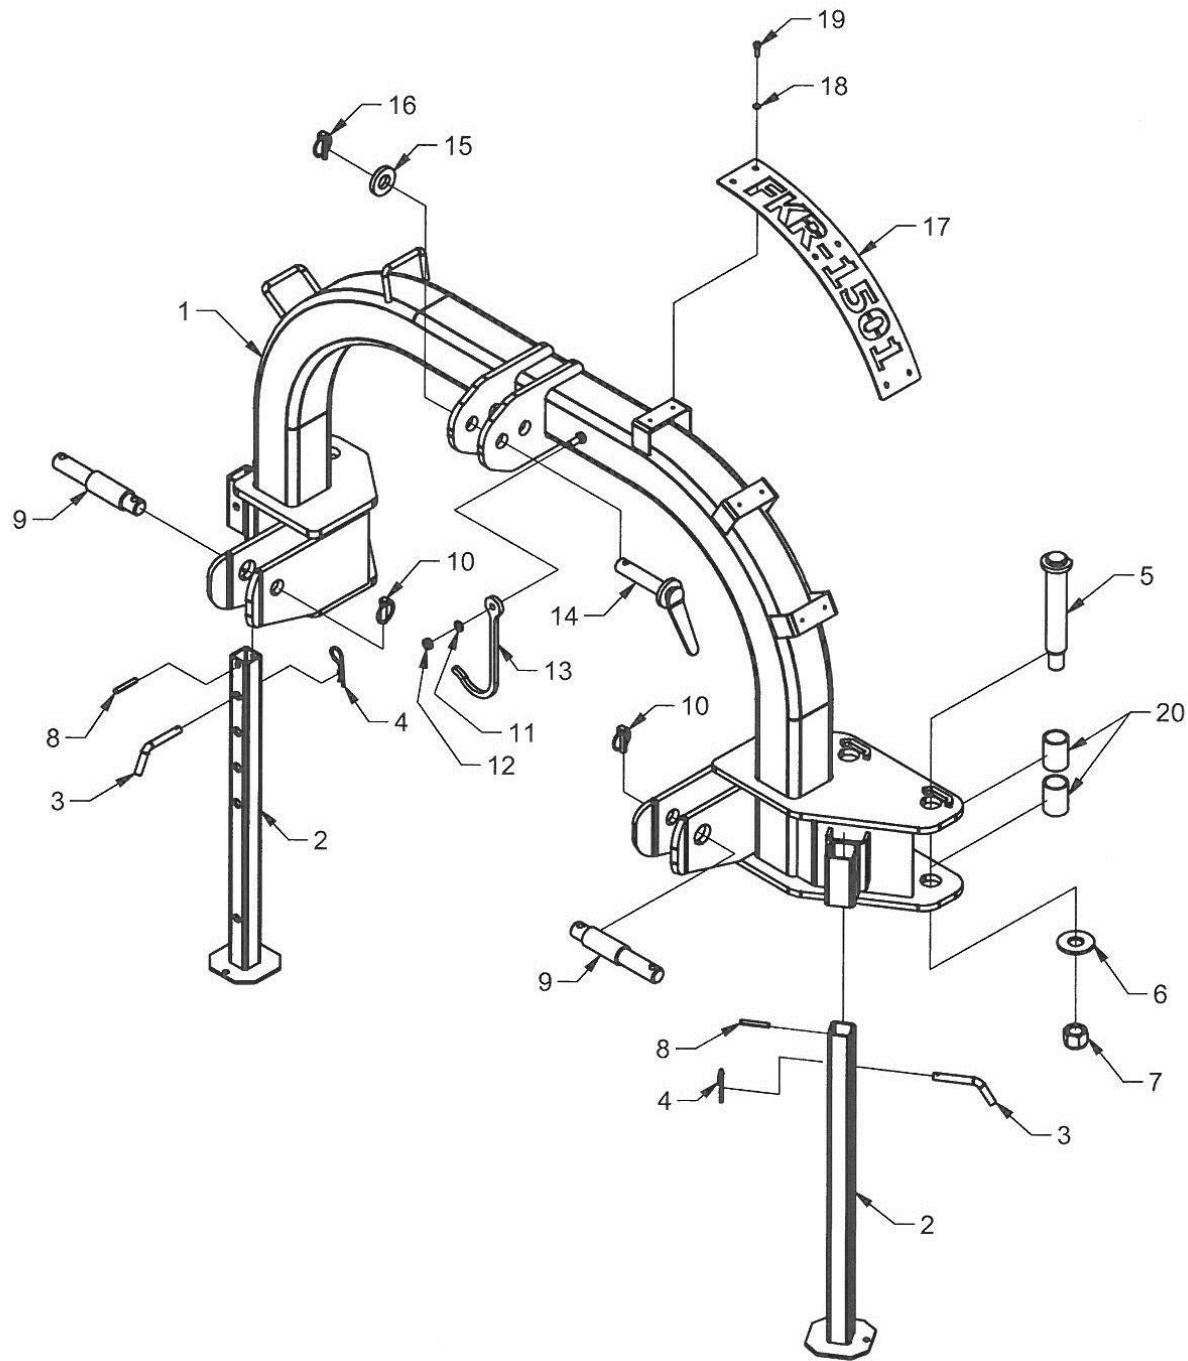

Fransgård

Reservedele
Reservdelar
Spare parts
Ersatzteile
Pièces detaches
Varaosaluettelo

Kæderydder
Krattnuser
Kedjeröjare
Chain mulcher
Kettenmulcher
Efface de la chaîne
Vesakkomurskain

FKR-1501

Serie nr. 63500021→

Nr. No. Nr. No.	Vare nr. Part No. Teile Nr. No.de pièce	Antal Quantity Anzahl Nombre	Beskrivelse	Description	Bezeichnung	Désignation	Bemærkninger Remarks Bemerkung Remarques
1	63510	1	Trepunktsophæng	Three-point lift	Dreipunkt-Anbau	Attelage trois points	
2	61134	2	Støtteben	Support	Stützbein	Stabilisateur	
3	15558	2	Bolt	Bolt	Bolzen	Boulon	
4	1220035	2	Hårnålesplit	Cotter	Splint	Goupille	3,5mm.
5	63554	1	Bolt	Bolt	Bolzen	Boulon	
6	26426	1	Skive	Washer	Scheibe	Rondelle	26x63x5mm.FZB
7	740400045	1	Låsemøtrik	Lock nut	Gegenmutter	Ecrou de freinage	1"UNC FZB
8	741190225	2	Spændstift	Special Pin	Spannstift	Goupille mechanindus	8x50mm.
9	43075	2	Træktap	Towning pin	Zugzapfen	Broche de traction	
10	1210100	2	Sikringsssplit	Safety pin	Sicherungssplint	Goupille de surete	10,0mm.
11	740750030	1	Fjederskive	Spring washer	Federscheibe	Rondelle	10,2mm. FZB
12	740400010	1	Låsemøtrik	Lock nut	Gegenmutter	Ecrou de freinage	M10 FZB
13	55001	1	PTO Beslag	PTO Fitting	PTO Beschlag	PTO Garniture	
14	25413	1	Bolt	Bolt	Bolzen	Boulon	
15	522580	1	Skive	Washer	Scheibe	Rondelle	52x25x8 FZB
16	1210080	1	Sikringsssplit	Safety pin	Sicherungssplint	Goupille de surete	8,0mm.
17	63511	1	Skærm	Guard	Schutz	Protection	
18	740730005	6	Skive	Disk	Scheibe	Bague	6,5x22x2,0mm. FZB
19	740990165	6	Unbrakobolt	Allen bolt	Inbussschraube	Boulon a six pans creux	6x5mm FZB
20	63537	2	Afstandsbojsning	Bushing	Buchse	Bague	56mm.