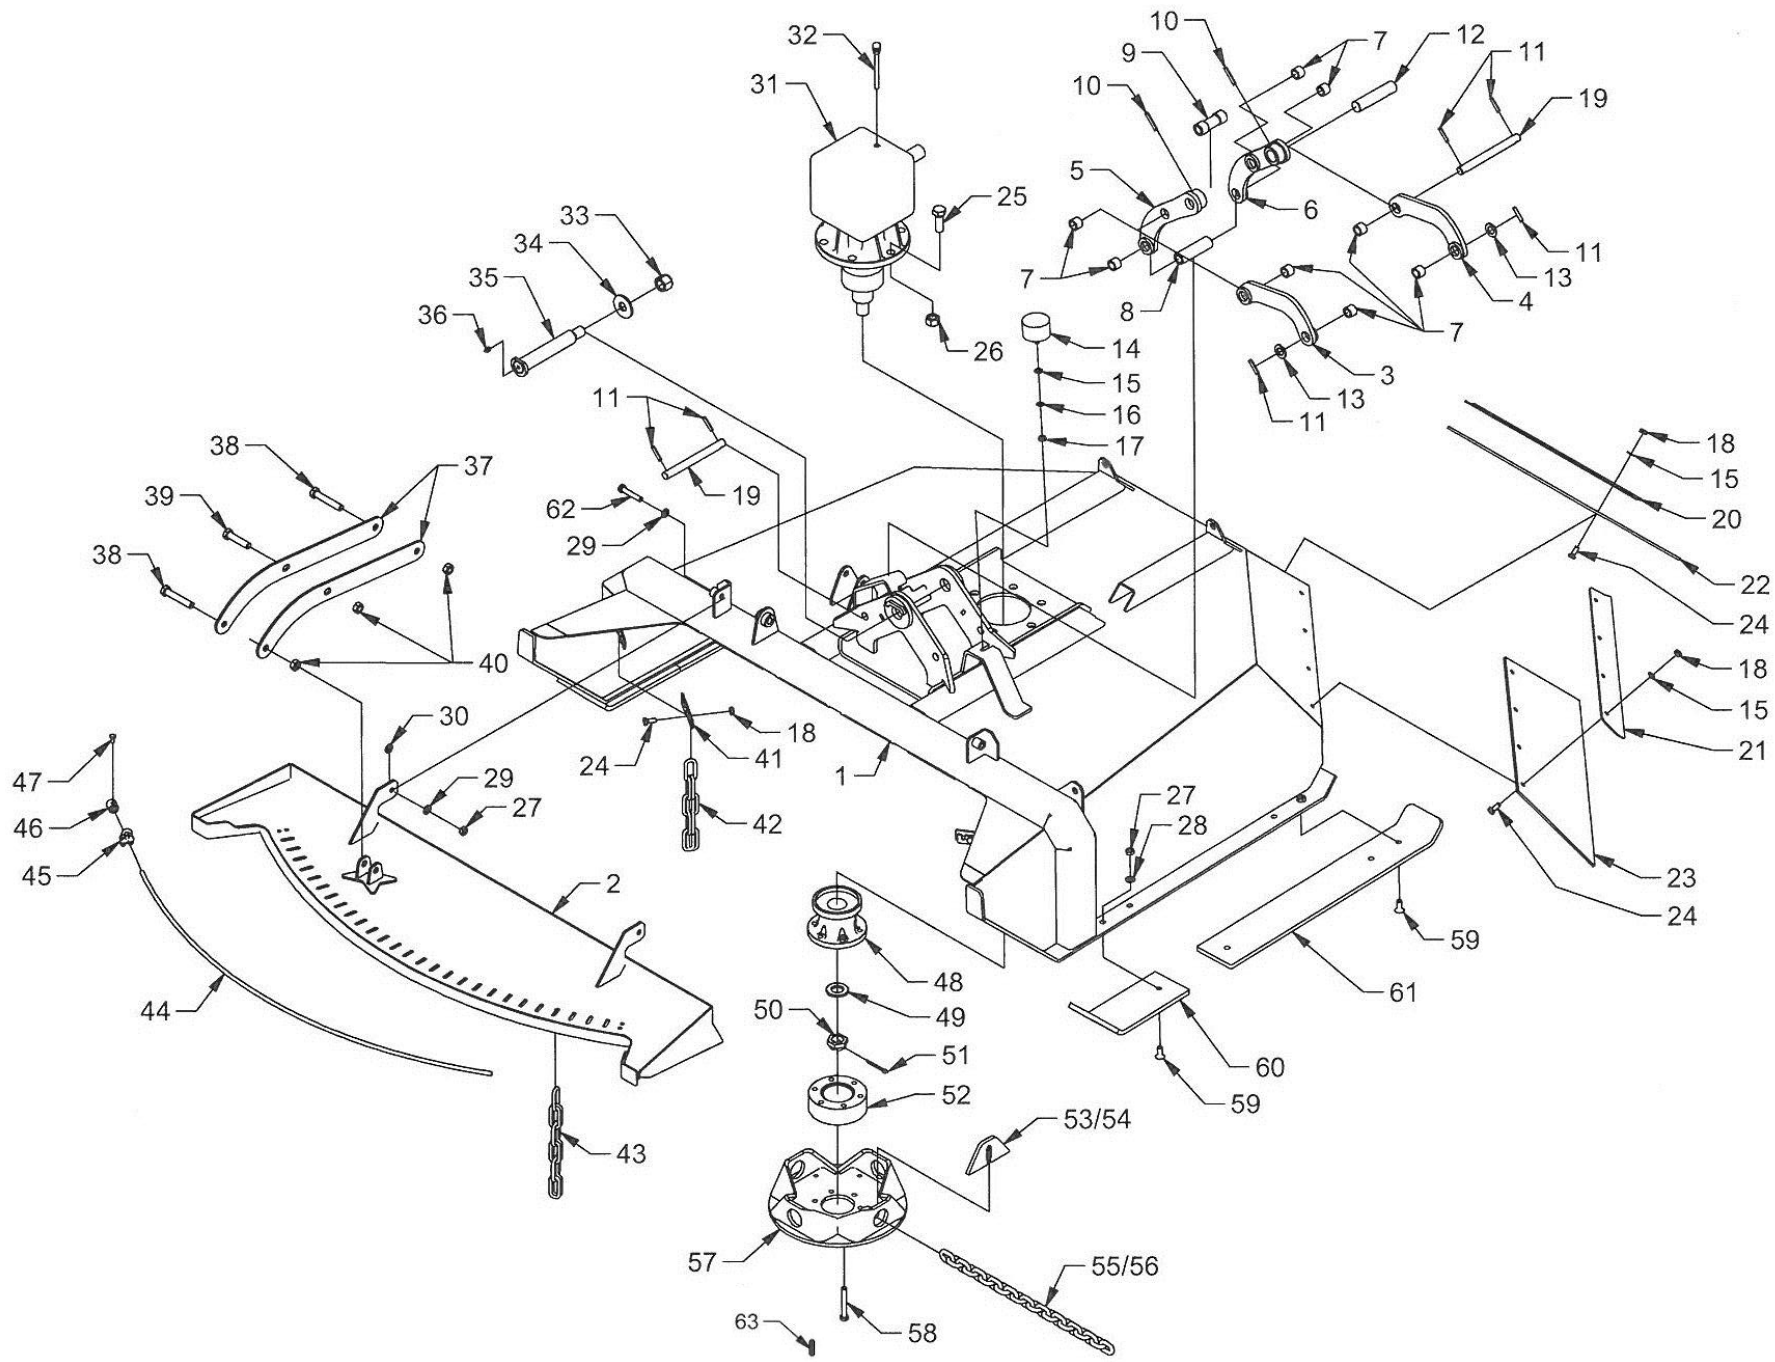

Nr. No. Nr. No.	Vare nr. Part No. Teil Nr. No.de pièce	Antal Quantity Anzahl Nombre	Beskrivelse	Description	Bezeichnung	Désignation	Bemærkninger Remarks Bemerkung Remarques
33	740400045	1	Låsemøtrik	Lock nut	Gegenmutter	Ecrou de freinage	1"UNC FZB
34	26426	1	Skive	Washer	Scheibe	Rondelle	26x63x5mm.FZB
35	63554	1	Bolt	Bolt	Bolzen	Boulon	
36	881500320	1	Smørenippel	Lubricator nipple	Schmiernippel	Graisser	M10x1,50mm.
37	63611	2	Beslag	Fitting	Beschlag	Garniture	
38	740211595	2	Bolt	Bolt	Bolzen	Boulon	M16x90 FZB
39	7402115880	1	Bolt	Bolt	Bolzen	Boulon	M16x70 FZB
40	740420016	3	Låsemøtrik	Lock nut	Gegenmutter	Ecrou de freinage	M16
41	63597	2	Beslag	Fitting	Beschlag	Garniture	
42	63615	6	Kæde	Chain	Kette	Catena	9 links
43	63616	27	Kæde	Chain	Kette	Catena	11 links
44	63613	1	Wire	Wire	Draht	Fil	
45	63594	2	Wirelås	Locking Wedge	Riegelkeil	Clavette de blocage	
46	63614	2	Prop	Plug	Stopsel	Bouchon	
47	740210180	2	Sætskrue	Set Screw	Schraube	Vis	M8x16mm. FZB
48	61151	1	Nav	Hub	Nabe	Moyeu	
49	61153	1	Skive	Washer	Scheibe	Rondelle	
50	61154	1	Kronmøtrik	Nut	Mutter	Ecrou	M 30x2,0
51	741180270	1	Split	Pin	Splint	Goupille	6x60mm.FZB
52	63197	1	Afstandsbøsning	Sleeve	Buchse	Douilles	
53	63571	4	Beslag	Fitting	Beschlag	Garniture	for 10mm. Chain std.
54	63584	4	Beslag	Fitting	Beschlag	Garniture	for 13mm. Chain
55	63612	4	Kæde	Chain	Kette	Catena	10mm. Std.
56	63617	4	Kæde	Chain	Kette	Catena	13mm.
57	63570	1	Skive	Washer	Scheibe	Rondelle	
58	740279998	6	Bolt	Bolt	Bolzen	Boulon	M12x90x1,5
59	740210315	10	Sætskrue	Bolt	Bolzen	Boulon	M10x30 FZB
60	63603	2	Slæbesko	Guide shoe	Schleifschuh	Patin	
61	63604	2	Slæbesko	Guide shoe	Schleifschuh	Patin	
62	740211440	2	Bolt	Bolt	Bolzen	Boulon	M12x65 FZB
63	741190213	8	Spændstift	Special Pin	Spannstift	Goupille mechanindus	8x40mm.