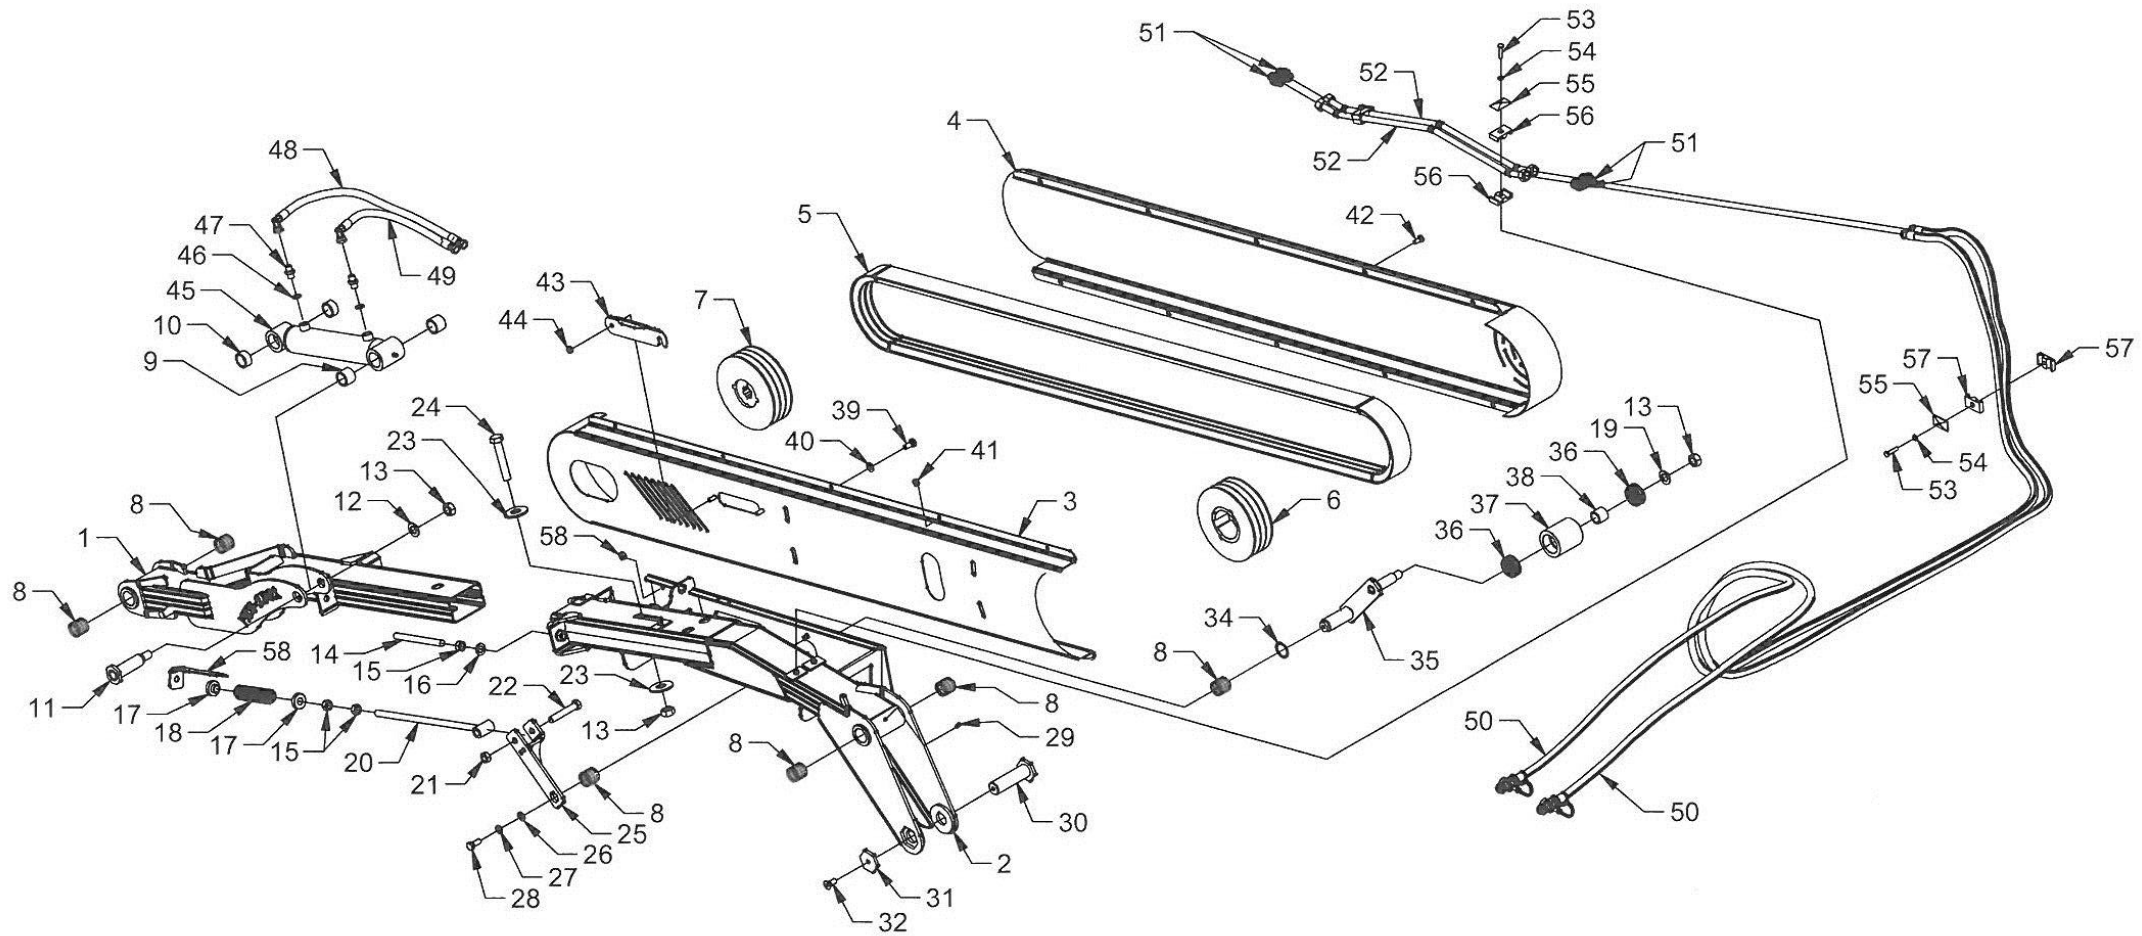

Nr. No. Nr. No.	Vare nr. Part No. Teil Nr. No.de pièce	Antal Quantity Anzahl Nombre	Beskrivelse	Description	Bezeichnung	Désignation	Bemærkninger Remarks Bemerkung Remarques
32	741130395	1	Unbrakobolt	Bolt	Bolzen	Boulon	M10x40
34	304201	1	Skive	Washer	Scheibe	Rondelle	30x42x1,0mm.FZB
35	63561	1	Beslag	Fitting	Beschlag	Garniture	
36	1162052	2	Kugleleje	Ball bearing	Kugellager	Roulement à billes	6205 2RS
37	63568	1	Bøsning	Sleeve	Buchse	Douilles	
38	63541	1	Afstandsbøsning	Sleeve	Buchse	Douilles	
39	740210400	4	Sætskrue	Set Screw	Schraube	Vis	M12x25mm. FZB
40	740600031	4	Skive	Washer	Scheibe	Rondelle	13x30x2mm. FZB
41	740420010	10	Låsemøtrik	Lock nut	Gegenmutter	Ecrou de freinage	M10
42	740210305	10	Sætskrue	Set Screw	Schraube	Vis	M10x20mm. FZB
43	61148	1	Skærm	Guard	Schutz	Protection	
44	740420011	2	Låsemøtrik	Lock nut	Gegenmutter	Ecrou de freinage	M10
45	63504	1	Hydraulikcylinder	Hydraulic cylinder	Hydraulik Zylinder	Cylindre de hydraulique	
46	42418	4	Kobberskive	Copper washer	Kupferscheibe	Rondelles cuivre	3/8"
47	57119	2	Brystnippel	Hexagon nipple	Brustnippel	Mamelon	3/8" Ø 1mm.
48	82503	1	Hydraulikslange	Hydraulic hose	Hydraulikschlauch	Tuyau hydraulique	750mm.
49	24503	1	Hydraulikslange	Hydraulic hose	Hydraulikschlauch	Tuyau hydraulique	580mm.
50	63518	2	Hydraulikslange	Hydraulic hose	Hydraulikschlauch	Tuyau hydraulique	4400mm.
51	63608	4	Brystnippel	Hexagon nipple	Brustnippel	Mamelon	15L - 3/8"
52	63610	2	Hydraulik rør	Hydraulic pipes	Hydraulikrohr	tuyaux hydrauliques	
53	740210200	3	Sætskrue	Set Screw	Schraube	Vis	M8x35mm. FZB
54	740740105	1	Fjederskive	Spring washer	Federscheibe	Rondelle	8,2mm. FZB
55	7139092803	3	Dækplade	Clip Band	Spannband	Collier de serrage	ABA 44-56mm.
56	7139020515	4	Rørholder	Pipe Clamp	Rohrhalter	tuyauterie Clamp	15mm.
57	7139020718	4	Rørholder	Pipe Clamp	Rohrhalter	tuyauterie Clamp	18mm.
58	63598	1	Beslag	Fitting	Beschlag	Garniture